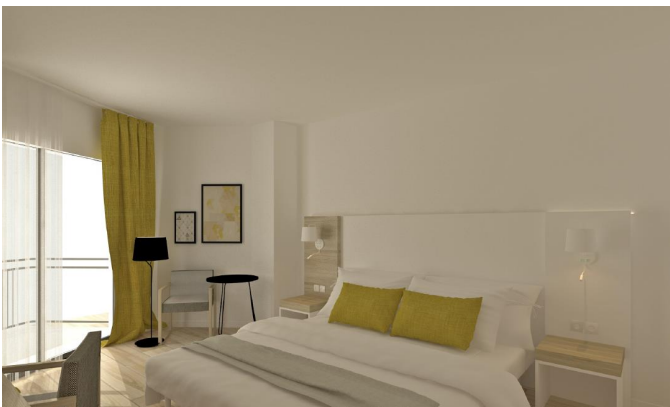

## MEDPLAYA HOTEL RIO PARK- RIFORMA DELLA CAMERA

Abbiamo il piacere di informarvi che Medplaya continuerà a migliorare le strutture ed i servizi del Hotel Rio Park con la riforma di due piani superiori dell'hotel. Tre piani saranno chiusi durante il periodo dei lavori di miglioramento per evitare di causare disagi ai clienti.

Saranno create 4 camere Junior Suite su ogni piano migliorando il livello delle nostre camere standard così disporremo di camere Superior e Club.

Ecco alcune immagini delle nuove camere:

I lavori si svolgeranno dal 2017/01/02 al 2017/04/08

Ci auguriamo che le riforme delle camere saranno di vostro gradimento, si tratta di un nuovo entusiasmante progetto per l'hotel Rio Park con il quale vogliamo offrire un nuovo livello di comfort per i nostri clienti.